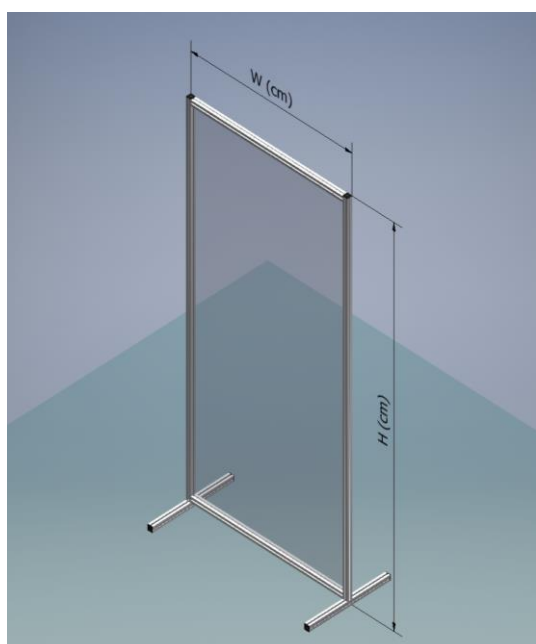

Partitioning.tokyo

飲食店のテーブルやスポーツジム等の間の仕切りなどに！

オーダーメイド コロナ対策パーテーション (床置きタイプ)

アルミ製のフレームにより高級感があり一般的なアクリルパーテーションより大きなサイズにすることができます。

オーダーメイドで、ご希望の大きさに製作致します。

透明素材を使用することによって明るく圧迫感のない間仕切りを設置することができます。

寸法をご指定下さい。

W = xxx cm

H = xxx cm

制作可能範囲は高さ240cm横幅120cmとなります。

アクリル板は透明以外にもスモークや色付きタイプもございます。
材質はアクリル以外にポリカーボネート、PVCなどもご用意しております。(写真は中空ポリカ t4.5)

標準タイプの参考価格：(税抜)

高さ120cm x 横幅60cm — ￥16000

高さ240cm x 横幅120cm — ￥32000

※別途送料がかかります。