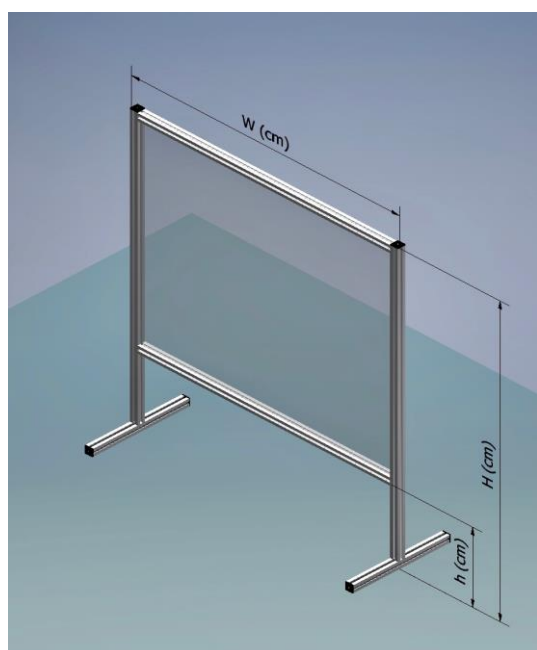

Partitioning.tokyo

ホテル・会社の受付・商店のレジなどに！

オーダーメイド コロナ対策パーテーション (卓上平面下部開口タイプ)

アルミ製のフレームを使用することにより高級感があり、一般的なアクリルパーテーションより大きなサイズにすることができます。

オーダーメイドで、ご希望の大きさに製作致します。

サイズオーダーしていただくことによってデスクやカウンターにピッタリなサイズでご使用いただけます。

以下の寸法をご指定下さい。

W = xxx cm

H = xxx cm

h = xxx cm

制作可能範囲は高さ100cm横幅200cmとなります。

アクリル板は透明以外にもスモークや色付きタイプもございます。

材質はアクリル以外にポリカーボネート、PVCなどもご用意しております。

標準タイプの参考価格：(税抜)

高さ60cm x 横幅60cm —— ￥11000

高さ100cm x 横幅180cm — ￥25000

※別途送料がかかります。

見映えも良く、しっかりとしたコロナ対策をお考えでしたら是非ともご相談ください。

「こんな形状のパーティションがほしい」
「このサイズがほしい」
「この材質で作りたい」
などのご相談もお待ちしております。
簡単な図と寸法をお送りください。

ご記入欄

詳しくは弊社ホームページ

<http://www.partitioning.tokyo/>